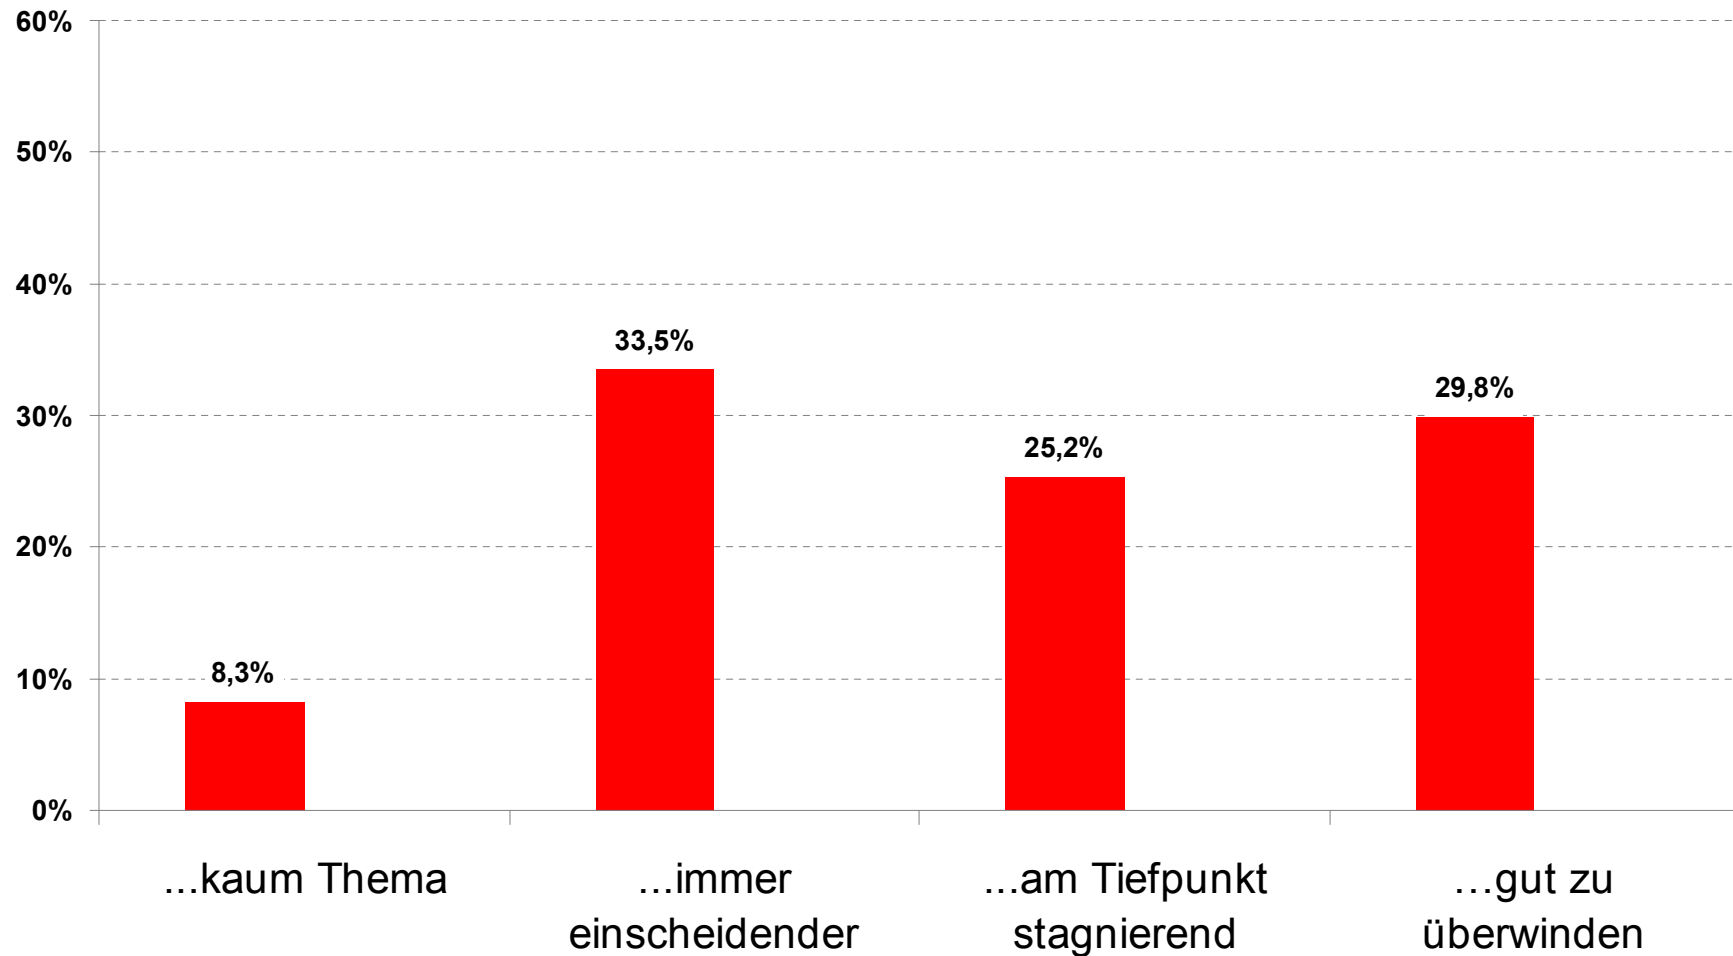

Bezirksleitung NRW

Ergebnisse der Befragung der Tarifkommission

Einschätzungen zur Krise

**von 92 Tarifkommissionsmitgliedern
aus Betrieben und Verwaltungsstellen**

Sprockhövel, 22.01.2010

Übersicht zum Befragungsergebnis

Bezirksleitung NRW

- Die Krise bestimmt weiterhin die Situation in fast 90 Prozent der Betriebe. Dabei wird von Betriebsräten und Hauptamtlichen für nur knapp 30 Prozent der Betriebe erwartet, dass sie gut zu überwinden ist.
- Für Ausbildungsplätze und Übernahme gibt es zugespitzte Probleme. Nur in etwa 25 Prozent der Betriebe ist die vollständige Übernahme der Ausgebildeten gesichert.
- Kurzarbeit wird in 50 Prozent der Betriebe unverändert bleiben oder ausgeweitet. Nur in knapp einem Viertel der Betriebe wird Kurzarbeit derzeit reduziert. Besonders im Maschinenbau wird mit einer Ausweitung gerechnet.
- Entlassungen wurden bisher in 30 Prozent der Betriebe verhindert. Nur in 10 Prozent der Betriebe sind sie kein Thema. In fast 30 Prozent der Betriebe sind bereits Entlassungen erfolgt.
- Kreditfinanzierungsprobleme gefährden in über 50 Prozent der Betriebe Arbeitsplätze, in 11 Prozent der Betriebe haben sie bereits Arbeitsplätze gekostet.
- Arbeitsplatzverlagerungen werden in 33 Prozent der Betriebe befürchtet. In fast 13 Prozent sind sie aktuelles Konfliktthema, in 14 Prozent geplant.

1) Krisenentwicklung:

Die wirtschaftliche Krise ist in unserem Betrieb...

(teilweise keine Nennungen)

Bezirksleitung NRW

2) Übernahme

Die Übernahme der Ausgelernten...

(teilweise keine Nennungen)

Bezirksleitung NRW