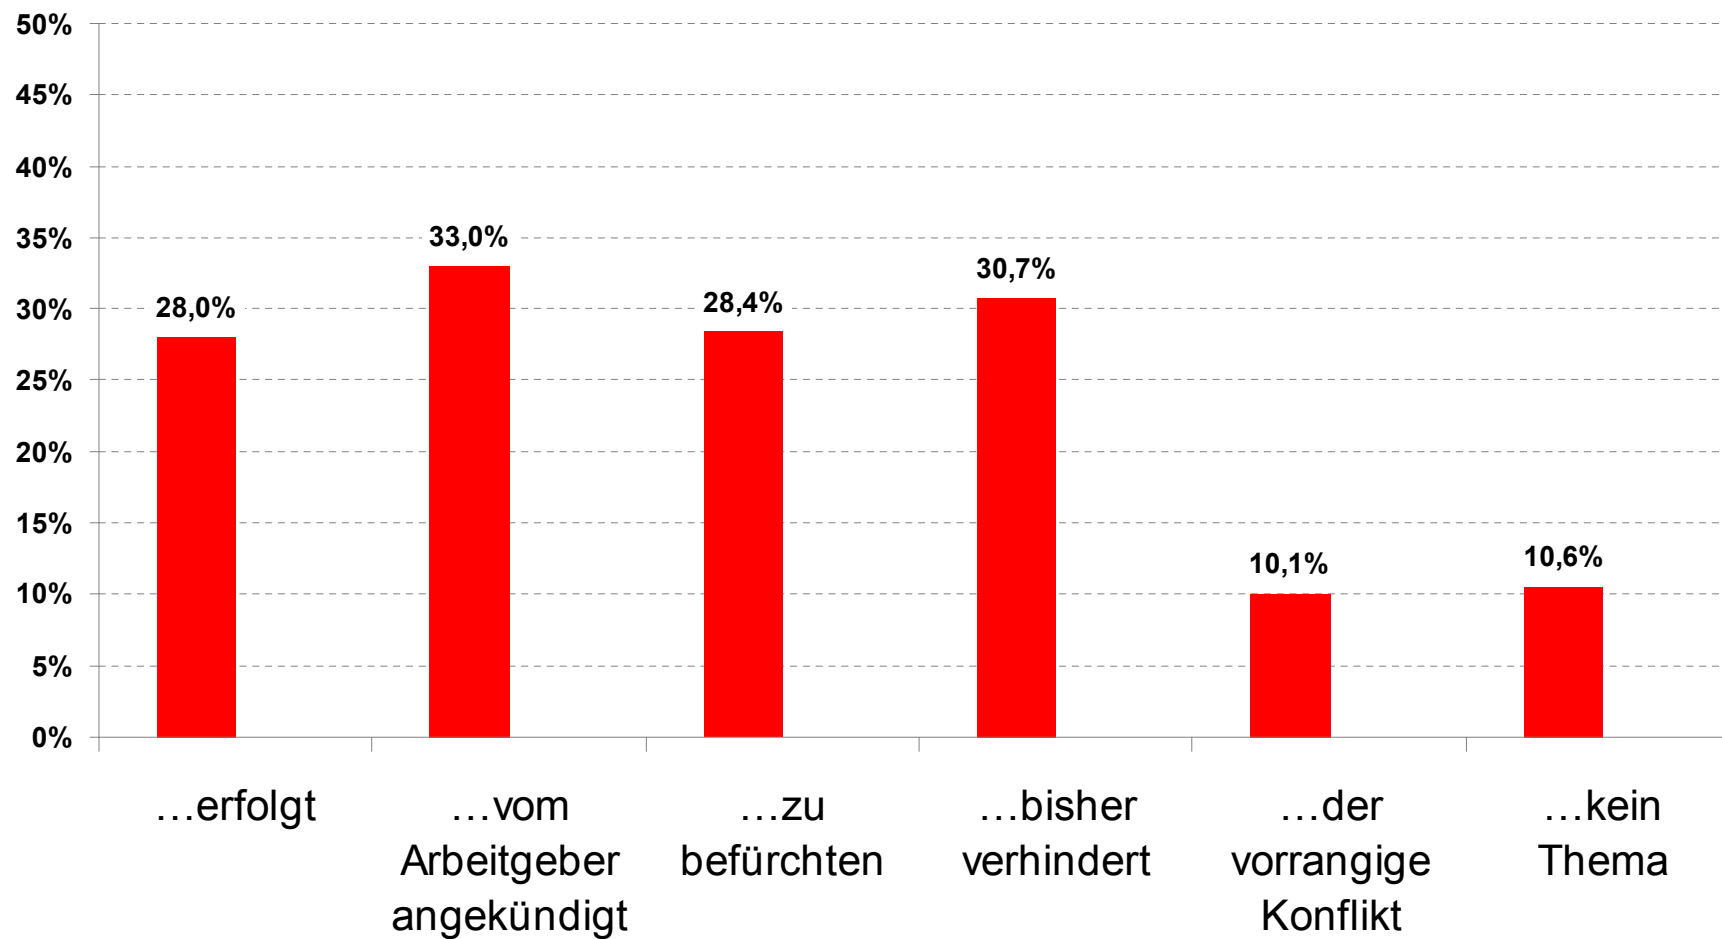

Bezirksleitung NRW

- Die Krise bestimmt weiterhin die Situation in fast 90 Prozent der Betriebe. Dabei wird von Betriebsräten und Hauptamtlichen für nur knapp 30 Prozent der Betriebe erwartet, dass sie gut zu überwinden ist.
- Für Ausbildungsplätze und Übernahme gibt es zugespitzte Probleme. Nur in etwa 25 Prozent der Betriebe ist die vollständige Übernahme der Ausgebildeten gesichert.
- Kurzarbeit wird in 50 Prozent der Betriebe unverändert bleiben oder ausgeweitet. Nur in knapp einem Viertel der Betriebe wird Kurzarbeit derzeit reduziert. Besonders im Maschinenbau wird mit einer Ausweitung gerechnet.
- Entlassungen wurden bisher in 30 Prozent der Betriebe verhindert. Nur in 10 Prozent der Betriebe sind sie kein Thema. In fast 30 Prozent der Betriebe sind bereits Entlassungen erfolgt.
- Kreditfinanzierungsprobleme gefährden in über 50 Prozent der Betriebe Arbeitsplätze, in 11 Prozent der Betriebe haben sie bereits Arbeitsplätze gekostet.
- Arbeitsplatzverlagerungen werden in 33 Prozent der Betriebe befürchtet. In fast 13 Prozent sind sie aktuelles Konfliktthema, in 14 Prozent geplant.

1) Krisenentwicklung:

Die wirtschaftliche Krise ist in unserem Betrieb...

(teilweise keine Nennungen)

Bezirksleitung NRW

2) Übernahme

Die Übernahme der Ausgelernten...

(teilweise keine Nennungen)

Bezirksleitung NRW

3) Kurzarbeit:

Kurzarbeit wird bei uns in den kommenden Wochen...

(teilweise keine Nennungen)

Bezirksleitung NRW

4) Entlassungen: Personalabbau ist bei uns...

(mit Mehrfachnennungen)

Bezirksleitung NRW

5) Unternehmensfinanzierung: Kreditfinanzierungsprobleme...

(teilweise keine Nennungen)

Bezirksleitung NRW

6) Arbeitsplatzverlagerungen: Arbeitsplatzverlagerungen sind... (teilweise keine Nennungen)

Bezirksleitung NRW