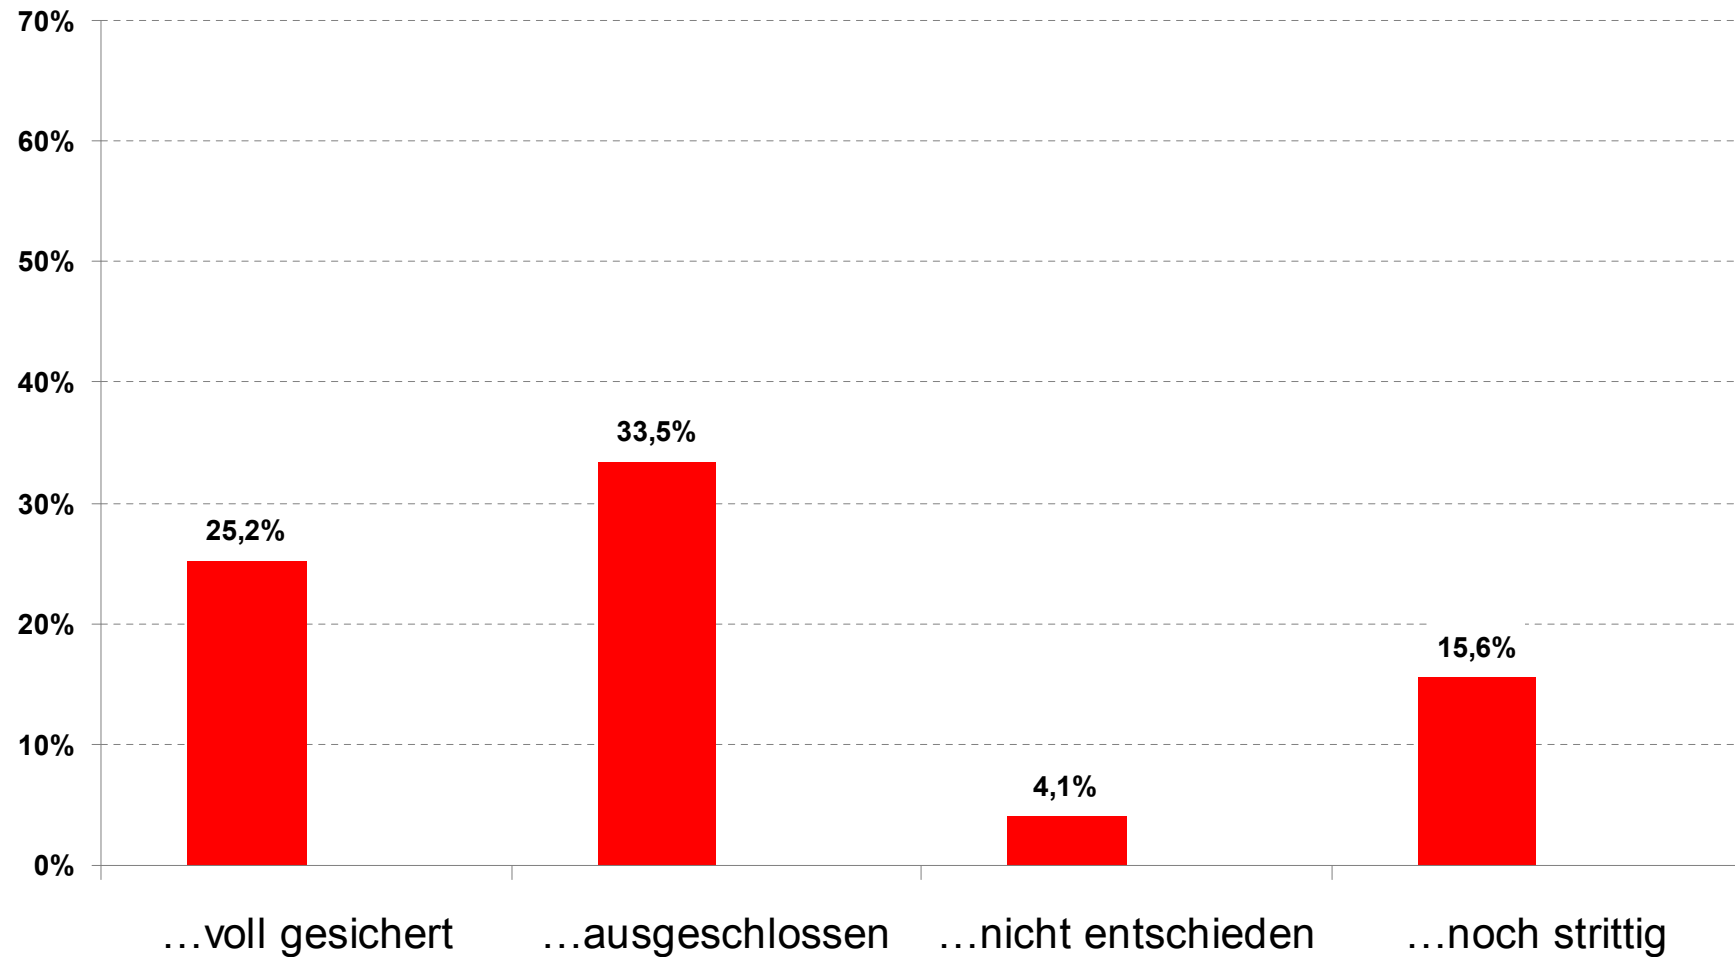

Bezirksleitung NRW

- Die Krise bestimmt weiterhin die Situation in fast 90 Prozent der Betriebe. Dabei wird von Betriebsräten und Hauptamtlichen für nur knapp 30 Prozent der Betriebe erwartet, dass sie gut zu überwinden ist.
- Für Ausbildungsplätze und Übernahme gibt es zugespitzte Probleme. Nur in etwa 25 Prozent der Betriebe ist die vollständige Übernahme der Ausgebildeten gesichert.
- Kurzarbeit wird in 50 Prozent der Betriebe unverändert bleiben oder ausgeweitet. Nur in knapp einem Viertel der Betriebe wird Kurzarbeit derzeit reduziert. Besonders im Maschinenbau wird mit einer Ausweitung gerechnet.
- Entlassungen wurden bisher in 30 Prozent der Betriebe verhindert. Nur in 10 Prozent der Betriebe sind sie kein Thema. In fast 30 Prozent der Betriebe sind bereits Entlassungen erfolgt.
- Kreditfinanzierungsprobleme gefährden in über 50 Prozent der Betriebe Arbeitsplätze, in 11 Prozent der Betriebe haben sie bereits Arbeitsplätze gekostet.
- Arbeitsplatzverlagerungen werden in 33 Prozent der Betriebe befürchtet. In fast 13 Prozent sind sie aktuelles Konfliktthema, in 14 Prozent geplant.

1) Krisenentwicklung:

Die wirtschaftliche Krise ist in unserem Betrieb...

(teilweise keine Nennungen)

Bezirksleitung NRW

2) Übernahme

Die Übernahme der Ausgelernten...

(teilweise keine Nennungen)

Bezirksleitung NRW