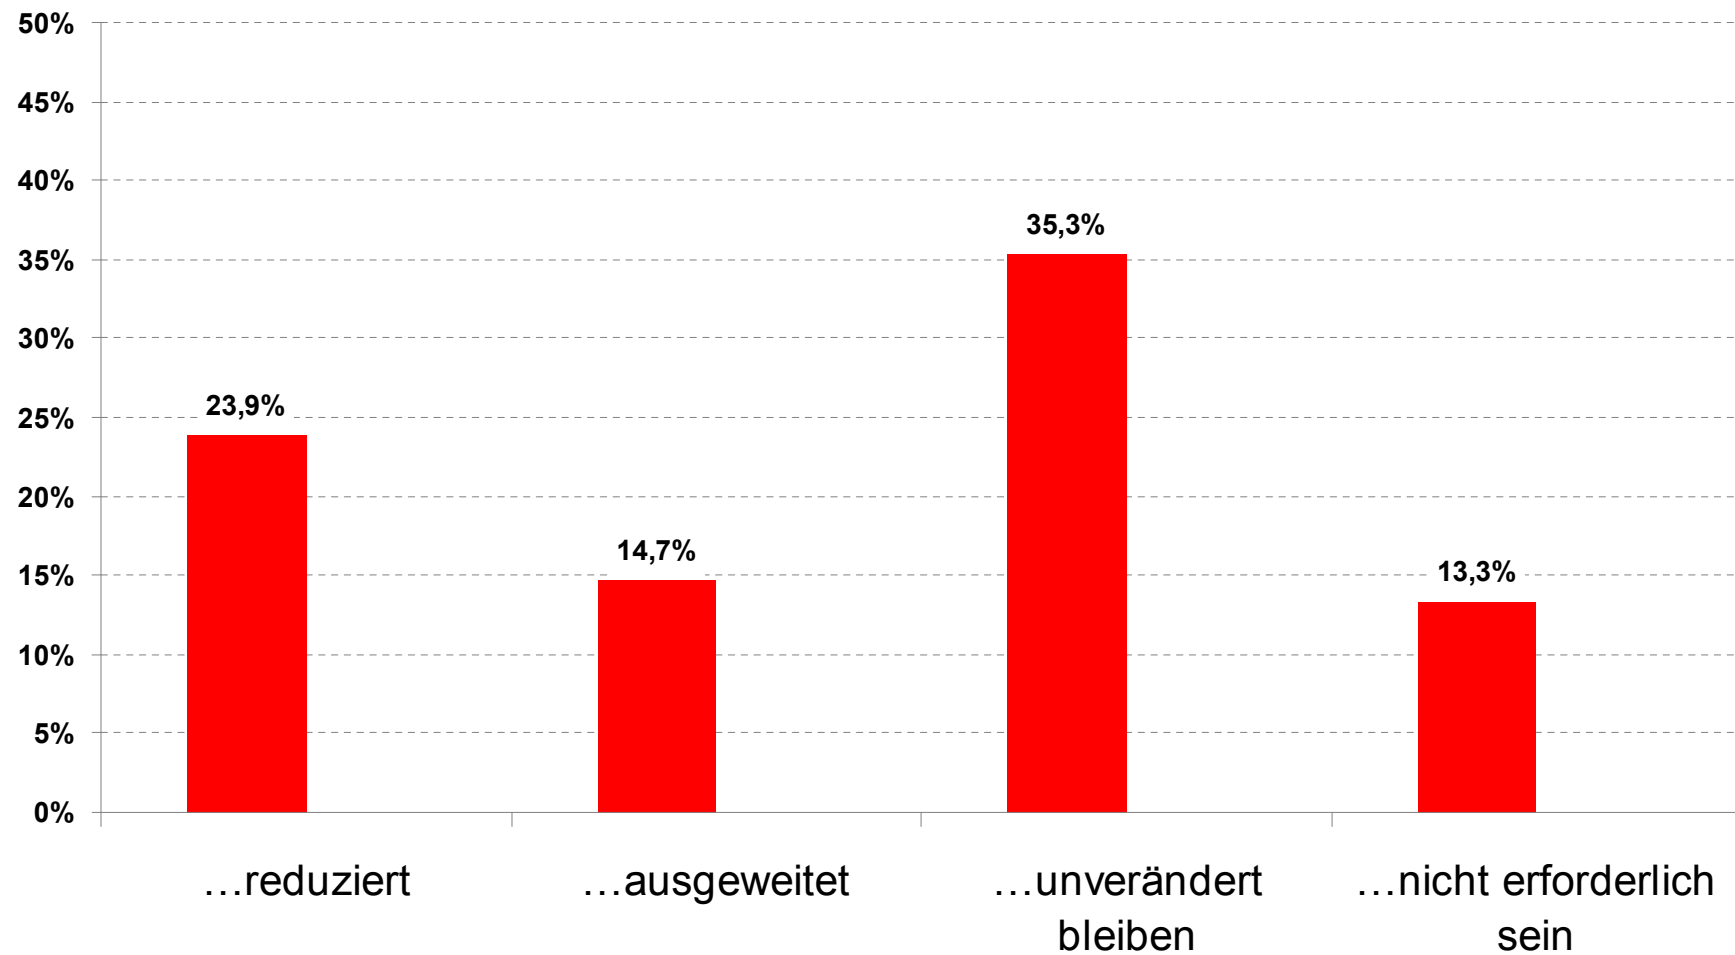

3) Kurzarbeit:

Kurzarbeit wird bei uns in den kommenden Wochen...

(teilweise keine Nennungen)

Bezirksleitung NRW